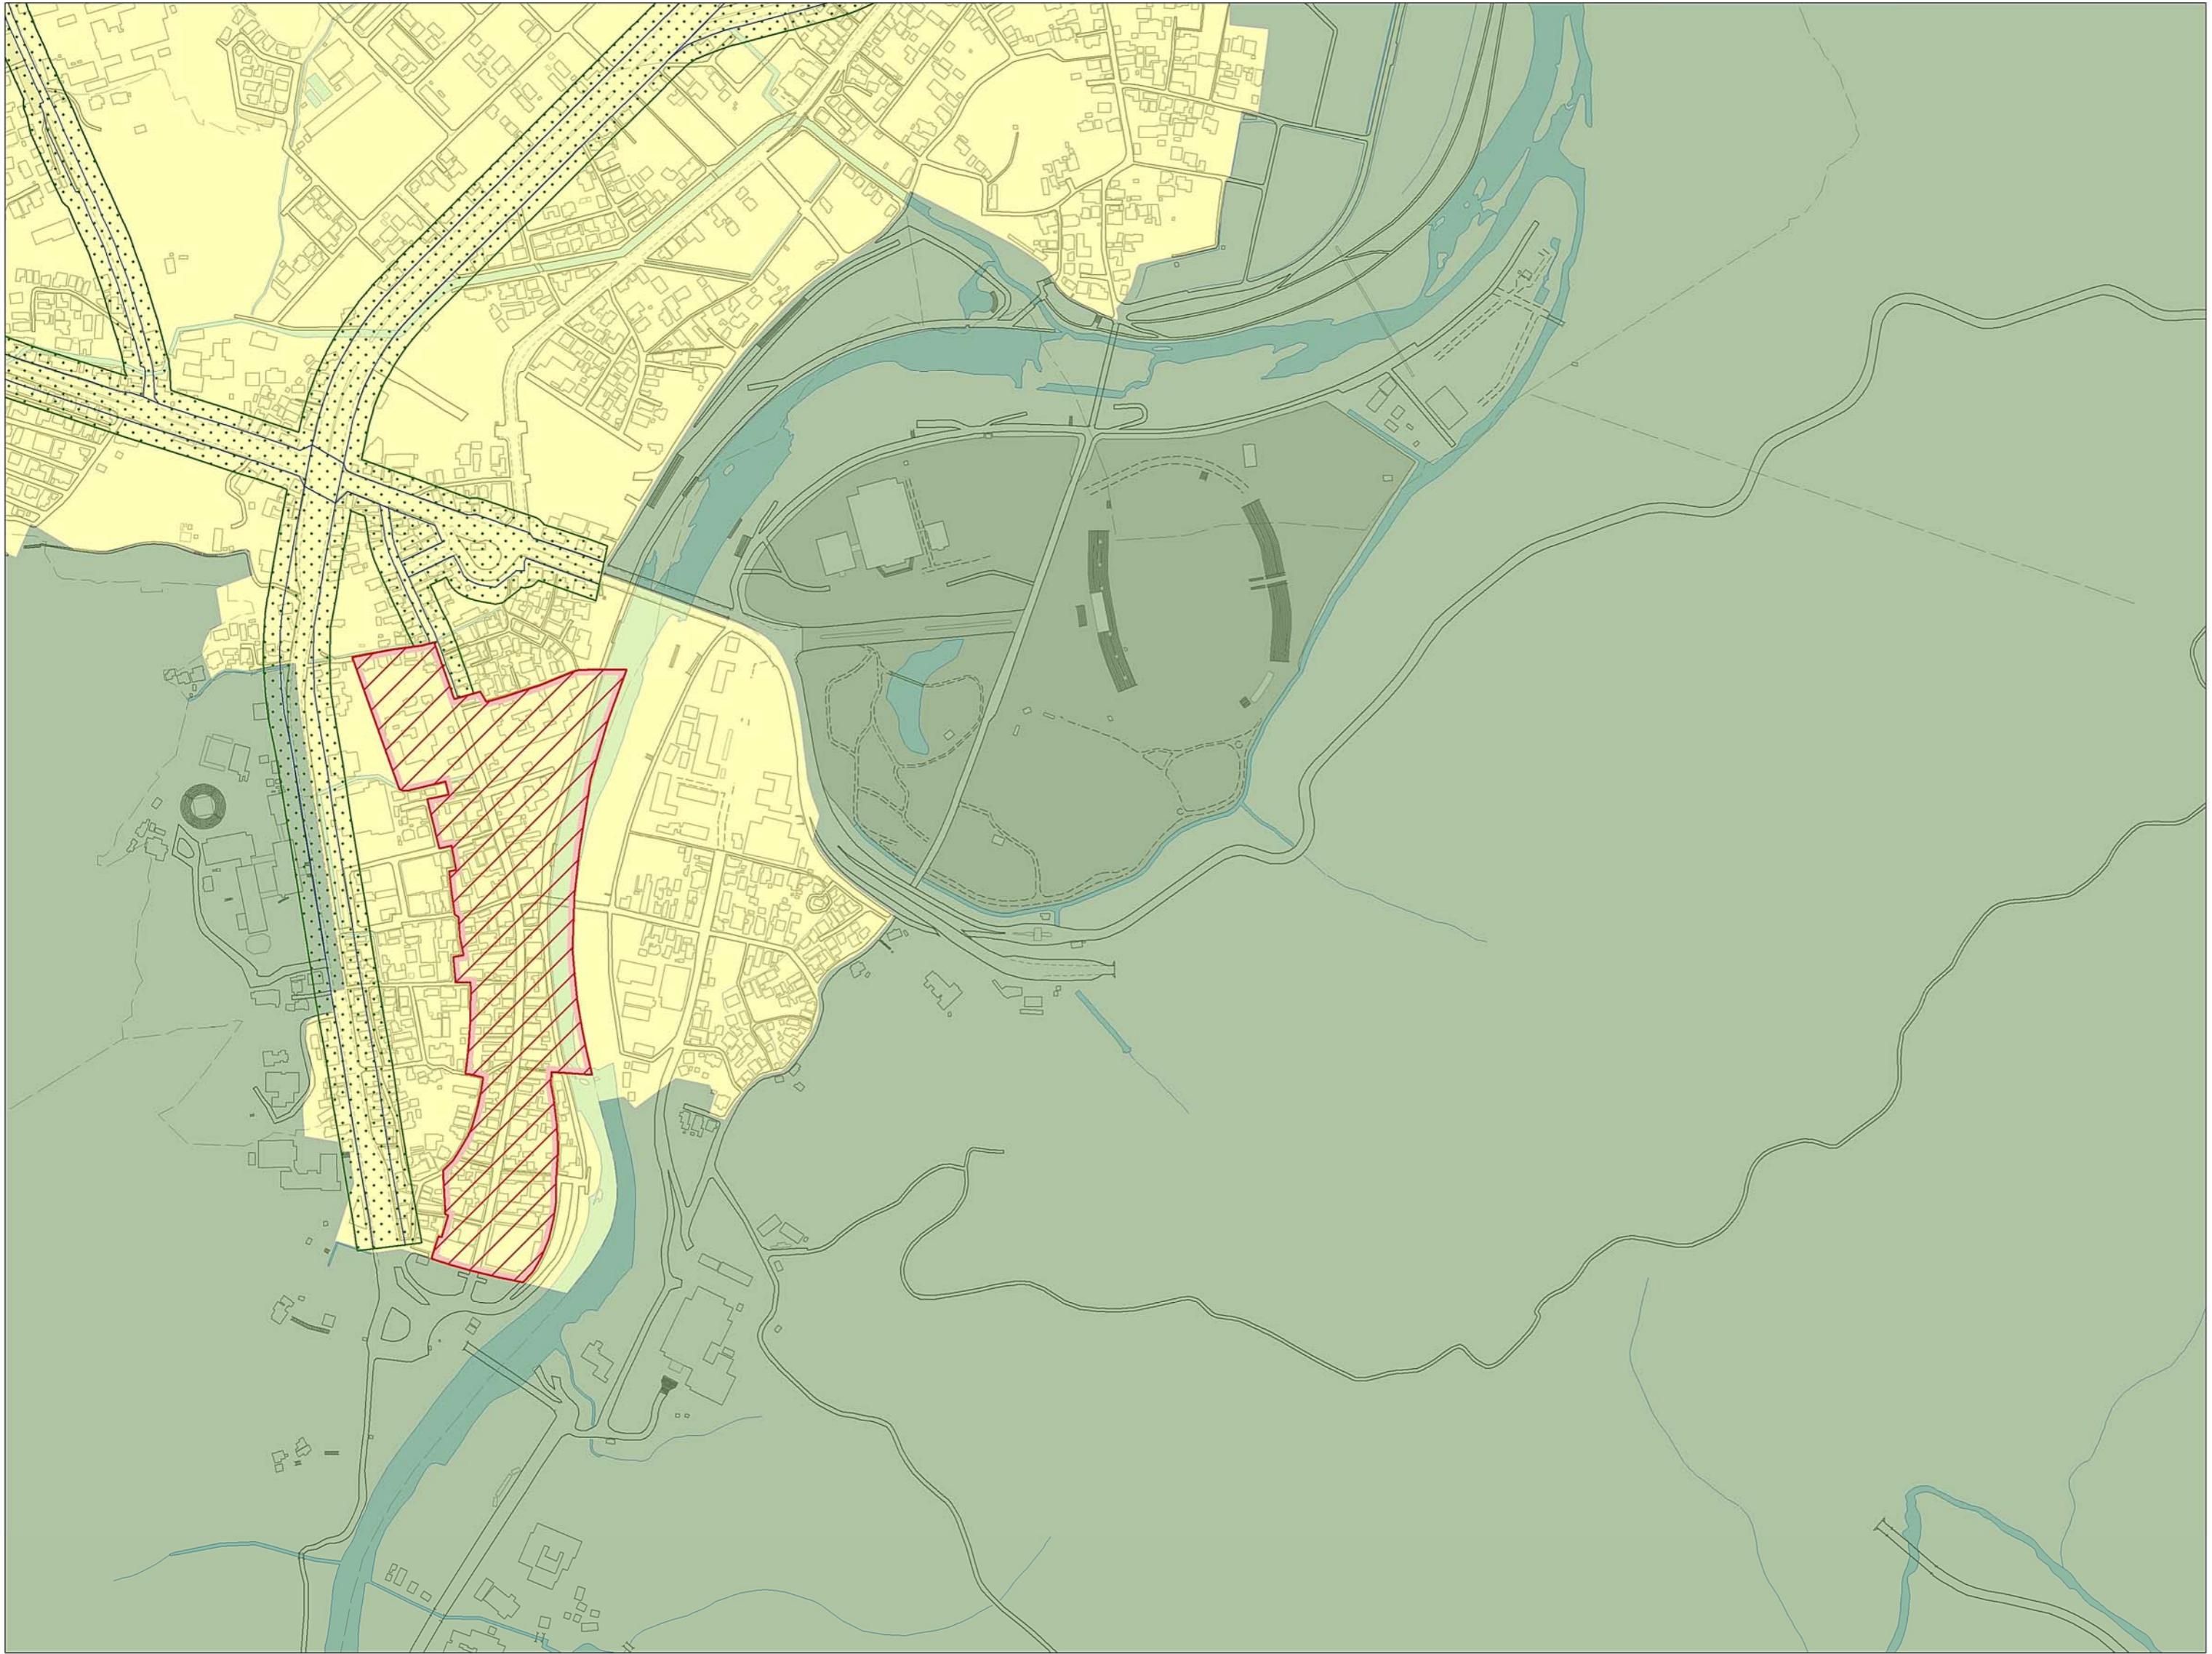

伊勢市景観計画区域

E09

D08	E08	F08
D09	E09	F09
D10	E10	F10

凡例

景観計画区域

- 中心商業業務ゾーン
- 市街地ゾーン
- 集落・農地ゾーン
- 自然環境ゾーン
- 沿道景観形成地区
- 景観地区（内宮おはらい町地区）
- 重点地区（二見町茶屋地区）

1:5,000

E09